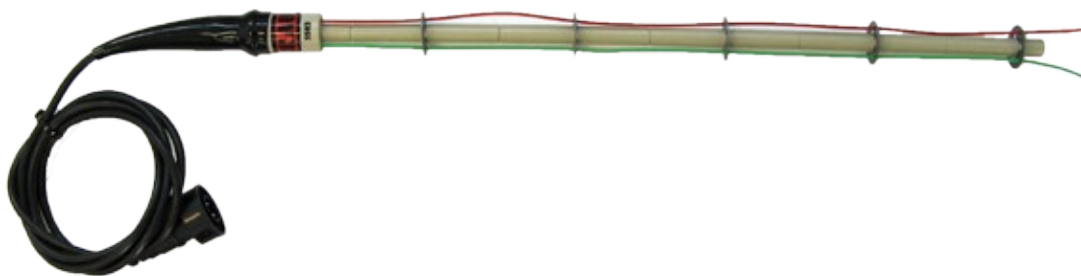

SES Tillbehör till badvärmare

Thermaster temperaturstyrning till badvärmare.
230V utgång till externt relä. -10 till 110°C

| Spänning V | Art.nummer |
|------------|--------------|
| 230 | 0281-1001.00 |

Levelmaster vätskenivåvakt till badvärmare. Hög nivå, låg nivå eller både och. Utgång till externt relä.

| Spänning V | Art.nummer |
|------------|--------------|
| 230 | 0281-1002.00 |

Tankmaster kombinerad temperaturstyrning och vätskenivåvakt till badvärmare. Utgång till externt relä.

| Spänning V | Art.nummer |
|------------|--------------|
| 230 | 0281-1003.00 |

SES Tillbehör till badvärmare

Temperaturgivare PT100

PT100 givare till Thermaster temperaturstyrning, passar även till Tankmaster nivåvakt och temperaturstyrning.
Kan fås med olika kabellängd givarlängd. Levereras med snabbkontakt.

Nivågivare

Nivågivare till Levelmaster nivåvakt, passar även till Tankmaster nivåvakt och temperaturstyrning.
Kan fås med olika kabellängd och givarlängd, Levereras med snabbkontakt.