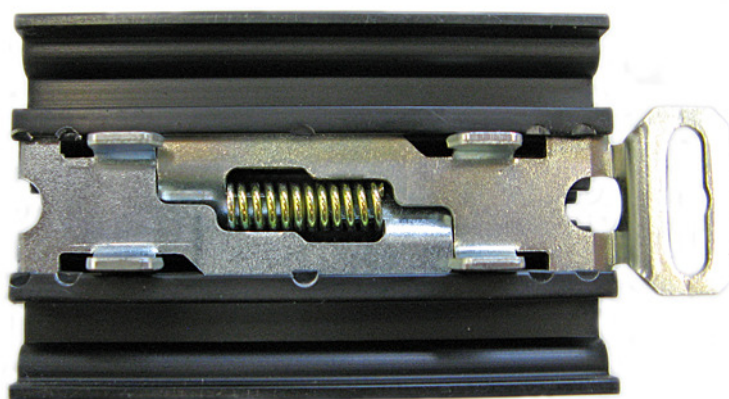

SES Kylfläns till solid state relä

Kylfläns

Modelltyp	SES 2A & D10	SES 2A & D20 SES 2A & D30	SES 2A & D40 SES 3A & D10	SES 3A & D20 SES 3A & D30	SES 3A & D40
Bredd övre (Bö)	80	80	80	80	80
Bredd undre (Bu)	100	100	100	100	100
Höjd (H)	60	60	60	60	60
Längd (L1)	70	110	150	200	250

SES Kylfläns för solid state relä

Kylfläns för DIN-skenemontage. Kyleffekt 2,1 - 2,6 kW utan ventilation. Artikelnummer: 1099-1050.00		
Passar till SES solid state relä	SES solid state relä typ SES-2D10 1-fas 10A	1099-1021.00
Passar till SES solid state relä	SES solid state relä typ SES-2D20 1-fas 20A	1099-1022.00
Passar till SES solid state relä	SES solid state relä typ SES-2D401-fas 40A	1099-1024.00
Passar till SES solid state relä	SES solid state relä typ SES-2D50 1-fas 50A	1099-1024.25
Passar till SES solid state relä	SES solid state relä typ SES-2D70 1-fas 70A	1099-1024.50
Passar till SES solid state relä	SES solid state relä typ SES-2A10 1-fas 10A	1099-1025.00
Passar till SES solid state relä	SES solid state relä typ SES-2A20 1-fas 20A	1099-1026.00
Passar till SES solid state relä	SES solid state relä typ SES-2A40 1-fas 40A	1099-1028.00
Passar till SES solid state relä	SES solid state relä typ SES-2A50 1-fas 50A	1099-1028.25
Passar till SES solid state relä	SES solid state relä typ SES-2A70 1-fas 70A	1099-1028.50