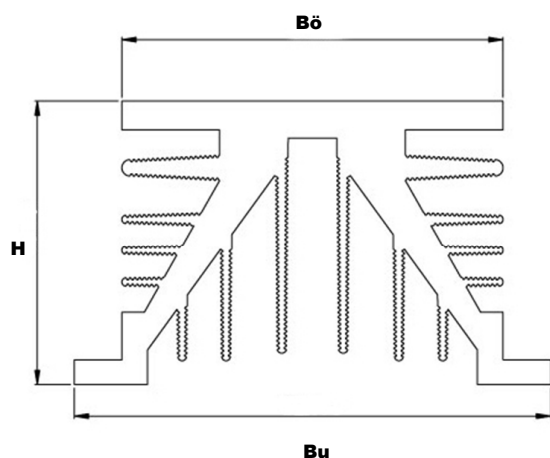

SES Kylfläns till solid state relä

Kylfläns

Modelltyp	SES 2A & D10	SES 2A & D20 SES 2A & D30	SES 2A & D40 SES 3A & D10	SES 3A & D20 SES 3A & D30	SES 3A & D40
Bredd övre (Bö)	80	80	80	80	80
Bredd undre (Bu)	100	100	100	100	100
Höjd (H)	60	60	60	60	60
Längd (L1)	70	110	150	200	250

SES Kylfläns för solid state relä

Kylfläns för DIN-skenemontage. Kyleffekt 2,1 - 2,6 kW utan ventilation. Artikelnummer: 1099-1050.00		
Passar till SES solid state relä	SES solid state relä typ SES-2D10 1-fas 10A	1099-1021.00
Passar till SES solid state relä	SES solid state relä typ SES-2D20 1-fas 20A	1099-1022.00
Passar till SES solid state relä	SES solid state relä typ SES-2D401-fas 40A	1099-1024.00
Passar till SES solid state relä	SES solid state relä typ SES-2D50 1-fas 50A	1099-1024.25
Passar till SES solid state relä	SES solid state relä typ SES-2D70 1-fas 70A	1099-1024.50
Passar till SES solid state relä	SES solid state relä typ SES-2A10 1-fas 10A	1099-1025.00
Passar till SES solid state relä	SES solid state relä typ SES-2A20 1-fas 20A	1099-1026.00
Passar till SES solid state relä	SES solid state relä typ SES-2A40 1-fas 40A	1099-1028.00
Passar till SES solid state relä	SES solid state relä typ SES-2A50 1-fas 50A	1099-1028.25
Passar till SES solid state relä	SES solid state relä typ SES-2A70 1-fas 70A	1099-1028.50