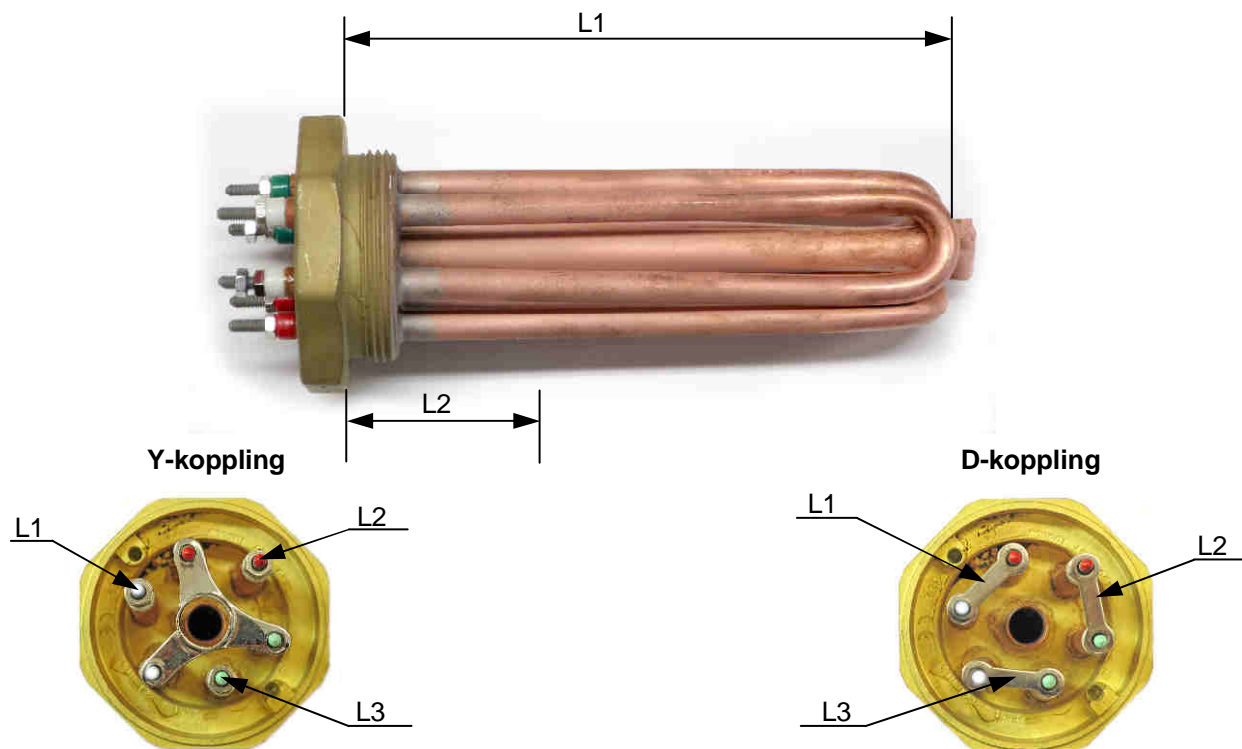

SES Värmepatroner/Elpatroner R50/G2” för vattenuppvärmning

STRUCTURGRUPPEN AB

Elementrör i rostfritt syrafast stål 316L med R50 (G2”) mässingshuvud. Maxtryck 9 bar och maxtemp 120°C med ø10,6mm dyrkrör

Spänning V	Effekt kW	L1 Instickslängd mm	L2 Inaktiv längd mm	Längd dyrkrör mm	Yteffekt W/cm ²	Inkoppling Y/D	Material	Artikel nr
230/400	1,5	180	45	187	7,2	Y	316L	0500-4001.00
230/400	2,0	260	45	260	6,0	Y	316L	0500-4002.00
230/400	3,0	280	45	260	8,1	Y	316L	0500-4003.00
230/400	4,5	390	45	260	8,3	Y	316L	0500-4004.00
230/400	6,0	390	45	260	8,0	Y	316L	0500-4005.00
400	9,0	390	45	260	9,1	D	316L	0500-4006.00
400	9,0	755	45	260	8,2	D	316L	0500-4007.00
400	12,0	755	85	260	11,5	D	316L	0500-4008.00
400	15,0	900	85	260	10,0	D	316L	0500-4009.00
400	15,0	1235	45	260	7,9	D	316L	0500-4010.00
400	20,0	900	85	260	11,6	D	316L	0500-4011.00
400	23,0	900	85	260	9,6	D	316L	0500-4012.00

TEL: 0300-566400
FAX: 0300-566439
info@strukturgruppen.se

SES Värmepatroner/Elpatroner R50/G2” för vattenuppvärmning

STRUKTURGRUPPEN AB

Elementrör i koppar med R50 (G2”) mässingshuvud. Maxtryck 9 bar och maxtemp 120°C med ø10,6mm dyrkrör

Spänning V	Effekt kW	L1 Instickslängd mm	L2 Inaktiv längd mm	Längd dyrkrör mm	Yteffekt W/cm ²	Inkoppling Y/D	Material	Artikel nr
230/400	1,5	180	45	187	7,2	Y	Koppar	0500-2001.00
230/400	2,25	230	45	187	7,9	Y	Koppar	0500-2002.00
230/400	3,0	280	45	260	8,2	Y	Koppar	0500-2003.00
230/400	4,5	390	45	260	8,3	Y	Koppar	0500-2004.00
230/400	6,0	390	45	260	8,1	Y	Koppar	0500-2005.00
230/400	7,5	390	45	260	8,3	Y	Koppar	0500-2006.00
230/400	9,0	390	45	260	9,9	Y	Koppar	0500-2007.00
230/400	10,5	860	45	260	8,0	Y	Koppar	0500-2008.00
230/400	12,0	985	45	260	8,0	Y	Koppar	0500-2009.00
230/400	13,5	1085	45	260	8,1	Y	Koppar	0500-2010.00
400	15,0	1235	45	260	7,9	D	Koppar	0500-2011.00