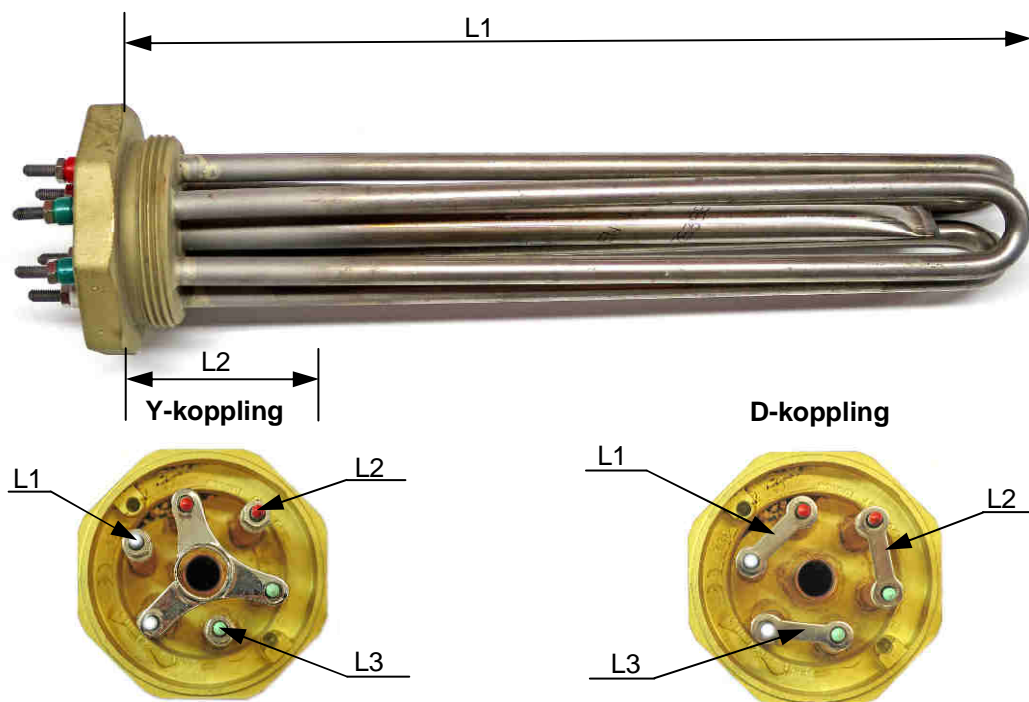

SES Värmepatroner/Elpatroner R50/G2” för vattenuppvärmning

STRUCTURGRUPPEN AB

Elementrör i rostfritt syrafast stål 316L med R50 (G2”) mässingshuvud. Maxtryck 9 bar och maxtemp 120°C med ø10,6mm dyrkrör

Spänning V	Effekt kW	L1 Instickslängd mm	L2 Inaktiv längd mm	Längd dyrkrör mm	Yteffekt W/cm ²	Inkoppling Y/D	Material	Artikel nr
230/400	1,5	180	45	187	7,2	Y	316L	0500-4001.00
230/400	2,0	260	45	260	6,0	Y	316L	0500-4002.00
230/400	3,0	280	45	260	8,1	Y	316L	0500-4003.00
230/400	4,5	390	45	260	8,3	Y	316L	0500-4004.00
230/400	6,0	390	45	260	8,0	Y	316L	0500-4005.00
400	9,0	390	45	260	9,1	D	316L	0500-4006.00
400	9,0	755	45	260	8,2	D	316L	0500-4007.00
400	12,0	755	85	260	11,5	D	316L	0500-4008.00
400	15,0	900	85	260	10,0	D	316L	0500-4009.00
400	15,0	1235	45	260	7,9	D	316L	0500-4010.00
400	20,0	900	85	260	11,6	D	316L	0500-4011.00
400	23,0	900	85	260	9,6	D	316L	0500-4012.00

TEL: 0300-566400
FAX: 0300-566439
info@strukturgruppen.se

SES Värmepatroner/Elpatroner R50/G2” för vattenuppvärmning

STRUKTURGRUPPEN AB

Elementrör i koppar med R50 (G2”) mässingshuvud. Maxtryck 9 bar och maxtemp 120°C med ø10,6mm dyrkrör

Spänning V	Effekt kW	L1 Instickslängd mm	L2 Inaktiv längd mm	Längd dyrkrör mm	Yteffekt W/cm ²	Inkoppling Y/D	Material	Artikel nr
230/400	1,5	180	45	187	7,2	Y	Koppar	0500-2001.00
230/400	2,25	230	45	187	7,9	Y	Koppar	0500-2002.00
230/400	3,0	280	45	260	8,2	Y	Koppar	0500-2003.00
230/400	4,5	390	45	260	8,3	Y	Koppar	0500-2004.00
230/400	6,0	390	45	260	8,1	Y	Koppar	0500-2005.00
230/400	7,5	390	45	260	8,3	Y	Koppar	0500-2006.00
230/400	9,0	390	45	260	9,9	Y	Koppar	0500-2007.00
230/400	10,5	860	45	260	8,0	Y	Koppar	0500-2008.00
230/400	12,0	985	45	260	8,0	Y	Koppar	0500-2009.00
230/400	13,5	1085	45	260	8,1	Y	Koppar	0500-2010.00
400	15,0	1235	45	260	7,9	D	Koppar	0500-2011.00